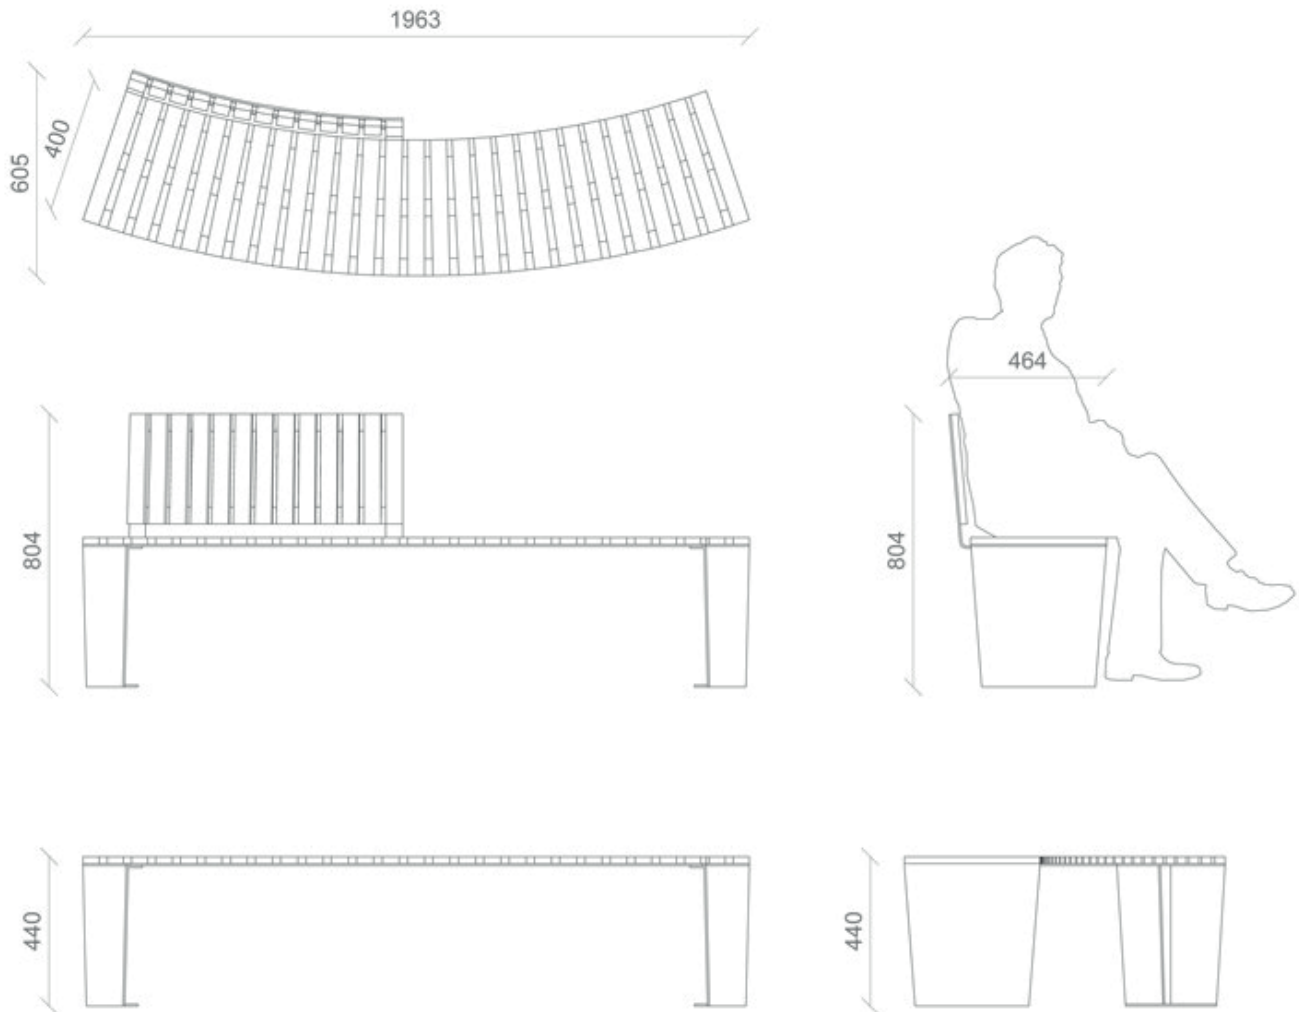

**Dimensioni | Dimensions:**

1963 x 544 x h 440 mm

**Dimensioni con schienale | Dimensions with backrest:**

1963 x 605 x h 804 mm

**Descrizione:**

- struttura in acciaio, spessore mm 5, sagomata a laser, zincata e verniciata; il fissaggio a terra avviene mediante 2 fori di diametro mm 16 presenti in ciascuna gamba laterale.
- seduta composta da 27 doghe di legno esotico o composte da estrusi in PVC espanso rigenerato ecologico della sezione di mm 20x50x400.
- schienale opzionale composto da 12 doghe di legno esotico o composte da estrusi in PVC espanso rigenerato ecologico della sezione di mm 50x20x325.
- Viteria in acciaio inox AISI 304.

**Description:**

- steel structure, 5 mm thick, laser cut, galvanized and painted.
- seat made in 27 bars of exotic wood or in extruded PVC foam recycled materials, section mm 20x50x400.
- optional backrest realized with 12 bars of exotic wood or in extruded PVC foam recycled materials, section mm 50x20x325.
- each side leg has 2 holes for fitting to the ground (diameter mm 16).
- AISI 304 stainless steel screws.